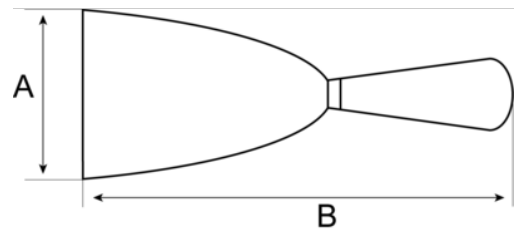

**216000300**

**Rasqueta de pintor con hoja de acero al carbono y mango de plástico de 30 mm x 220 mm**

#### DETALLES DEL PRODUCTO

- Hoja con rectificado de acero al carbono flexible
- 1,5 mm de grosor/0,5 mm en la punta
- Hoja pulida y barnizada para evitar la oxidación
- Mango de plástico
- Disponible con agujero para colgar
- Hoja de excelente flexibilidad y de la máxima durabilidad
- Hoja pulida y barnizada para mayor durabilidad
- Mango de plástico cómodo y ligero
- Se suministran con un agujero para colgar.

## ATRIBUTOS DE PRODUCTO

Producto	<b>A</b>	<b>B</b>	
<b>216000300</b>	30 mm	210 mm	43 g