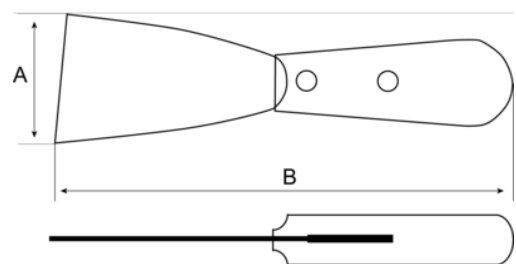

215501000

**Rasqueta de pintor con hoja de
acero al carbono y mango de
madera de 100 mm x 234 mm**

DETALLES DEL PRODUCTO

- Hoja con rectificado de acero al carbono flexible
- 1,5 mm de grosor/0,5 mm en la punta
- Borde en ángulo; con 5° de lado a lado para facilitar el trabajo en las esquinas
- Hoja pulida y barnizada para evitar la oxidación
- Mango cómodo de madera
- Disponible con agujero para colgar
- Hoja de excelente flexibilidad y de la máxima durabilidad
- Hoja pulida y barnizada para mayor durabilidad
- Cómodo mango de madera para un excelente agarre
- Cuenta con 2 remaches y un agujero para colgar

Follow the Fish!

ATRIBUTOS DE PRODUCTO

Producto	A	B	
215501000	100 mm	234 mm	92 g