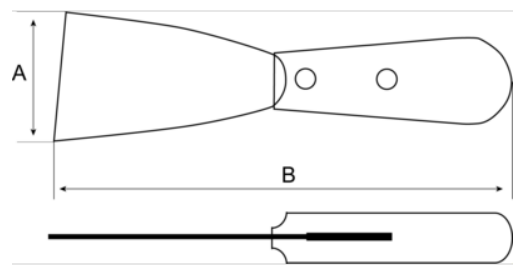

215500900

**Rasqueta de pintor con hoja de
acero al carbono y mango de
madera de 90 mm x 229 mm**

DETALLES DEL PRODUCTO

- Hoja con rectificado de acero al carbono flexible
- 1,5 mm de grosor/0,5 mm en la punta
- Borde en ángulo; con 5° de lado a lado para facilitar el trabajo en las esquinas
- Hoja pulida y barnizada para evitar la oxidación
- Mango cómodo de madera
- Disponible con agujero para colgar
- Hoja de excelente flexibilidad y de la máxima durabilidad
- Hoja pulida y barnizada para mayor durabilidad
- Cómodo mango de madera para un excelente agarre
- Cuenta con 2 remaches y un agujero para colgar

Follow the Fish!

ATRIBUTOS DE PRODUCTO

Producto	A	B	
215500900	90 mm	230 mm	100 g