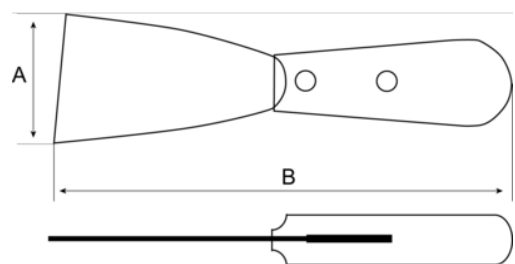

215500800

**Rasqueta de pintor con hoja de
acero al carbono y mango de
madera de 80 mm x 225 mm**

DETALLES DEL PRODUCTO

- Hoja con rectificado de acero al carbono flexible
- 1,5 mm de grosor/0,5 mm en la punta
- Borde en ángulo; con 5° de lado a lado para facilitar el trabajo en las esquinas
- Hoja pulida y barnizada para evitar la oxidación
- Mango cómodo de madera
- Disponible con agujero para colgar
- Hoja de excelente flexibilidad y de la máxima durabilidad
- Hoja pulida y barnizada para mayor durabilidad
- Cómodo mango de madera para un excelente agarre
- Cuenta con 2 remaches y un agujero para colgar

Follow the Fish!

ATRIBUTOS DE PRODUCTO

| Producto | A | B |  |
|------------------|----------|----------|---|
| 215500800 | 80 mm | 225 mm | 86 g |