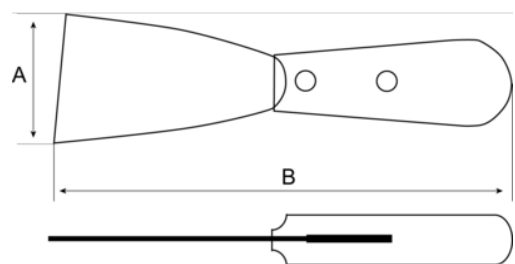

**215500600**

**Rasqueta de pintor con hoja de  
acero al carbono y mango de  
madera de 60 mm x 217 mm**

#### DETALLES DEL PRODUCTO

- Hoja con rectificado de acero al carbono flexible
- 1,5 mm de grosor/0,5 mm en la punta
- Borde en ángulo; con 5° de lado a lado para facilitar el trabajo en las esquinas
- Hoja pulida y barnizada para evitar la oxidación
- Mango cómodo de madera
- Disponible con agujero para colgar
- Hoja de excelente flexibilidad y de la máxima durabilidad
- Hoja pulida y barnizada para mayor durabilidad
- Cómodo mango de madera para un excelente agarre
- Cuenta con 2 remaches y un agujero para colgar

## ATRIBUTOS DE PRODUCTO

Producto	<b>A</b>	<b>B</b>	
<b>215500600</b>	60 mm	215 mm	70 g