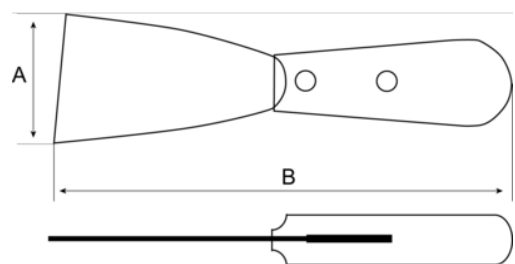

215500300

**Rasqueta de pintor con hoja de
acero al carbono y mango de
madera de 30 mm x 195 mm**

DETALLES DEL PRODUCTO

- Hoja con rectificado de acero al carbono flexible
- 1,5 mm de grosor/0,5 mm en la punta
- Borde en ángulo; con 5° de lado a lado para facilitar el trabajo en las esquinas
- Hoja pulida y barnizada para evitar la oxidación
- Mango cómodo de madera
- Disponible con agujero para colgar
- Hoja de excelente flexibilidad y de la máxima durabilidad
- Hoja pulida y barnizada para mayor durabilidad
- Cómodo mango de madera para un excelente agarre
- Cuenta con 2 remaches y un agujero para colgar

Follow the Fish!

ATRIBUTOS DE PRODUCTO

Producto	A	B	
215500300	30 mm	195 mm	40 g