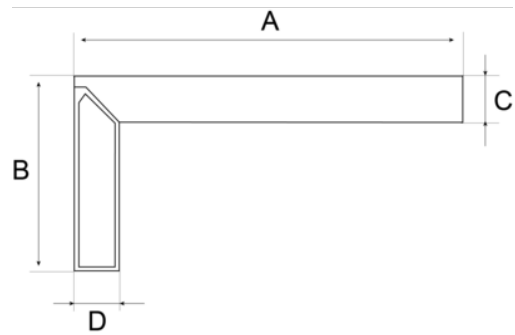

**308510000**

**Escuadra de construcción para trazar y diseñar (1000 mm)**

#### ATRIBUTOS DE PRODUCTO

Producto	<b>A</b>	<b>B</b>	<b>C</b>	<b>D</b>	<b>E</b>	
<b>308510000</b>	1000 mm	500 mm	30 mm	30 mm		1720 g

**Follow the Fish!**