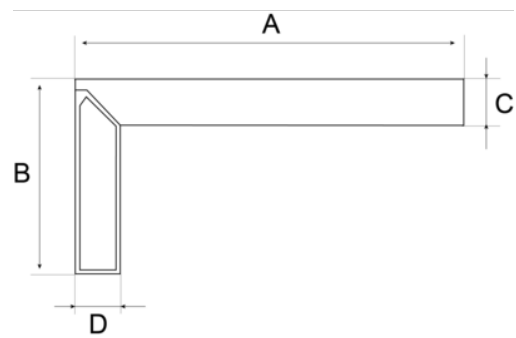

**308508000**

**Escuadra de construcción para trazar y diseñar (800 mm)**

#### ATRIBUTOS DE PRODUCTO

Producto	<b>A</b>	<b>B</b>	<b>C</b>	<b>D</b>	<b>E</b>	 g
<b>308508000</b>	800 mm	400 mm	30 mm	30 mm		1370 g

**Follow the Fish!**