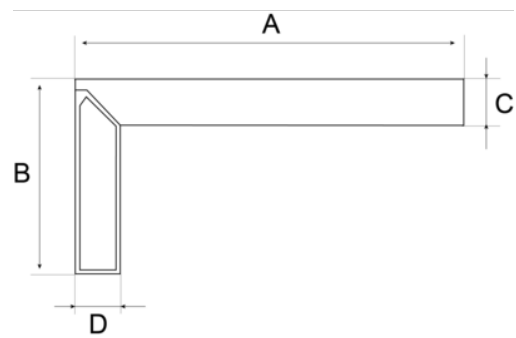

308506000

Escuadra de construcción para trazar y diseñar (600 mm)

DETALLES DEL PRODUCTO

- Escuadras de construcción para trazar y diseñar.

ATRIBUTOS DE PRODUCTO

Producto	A	B	C	D	E	g
308506000	600 mm	300 mm	30 mm	30 mm		1020 g