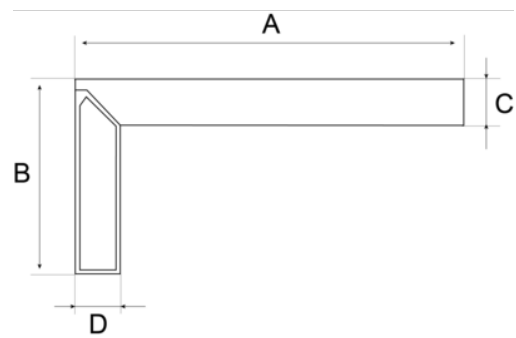

308505000

Escuadra de construcción para trazar y diseñar (500 mm)

DETALLES DEL PRODUCTO

- Escuadras de construcción para trazar y diseñar.

ATRIBUTOS DE PRODUCTO

Producto	A	B	C	D	E	 g
308505000	500 mm	250 mm	30 mm	30 mm		855 g