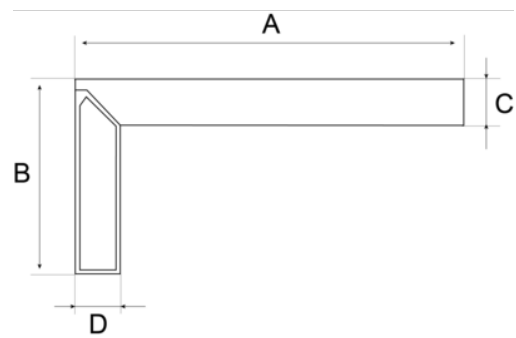

308504000

Escuadra de construcción para trazar y diseñar (400 mm)

DETALLES DEL PRODUCTO

- Escuadras de construcción para trazar y diseñar.

ATRIBUTOS DE PRODUCTO

Producto	A	B	C	D	E	
308504000	400 mm	200 mm	30 mm	30 mm		650 g