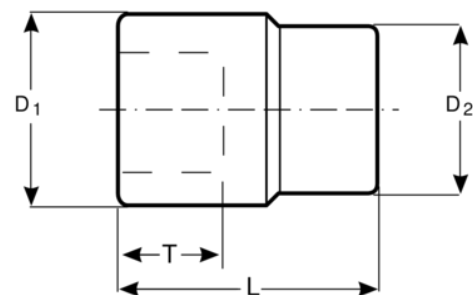

7800DMV-15

**Vaso aislado VDE de 1/2",
15 mm**

DETALLES DEL PRODUCTO

- Recubrimiento aislante.
- 2 capas aisladas de diferentes colores.
- Para trabajar en equipos con corrientes de hasta 1000 voltios, de conformidad con IEC 60900.
- Cromado y con tratamiento anti-corrosión.
- Fabricados con acero aleado de alto rendimiento.
- Perfil bi-hexagonal y dimensiones métricas.
- Perfil Dynamic-Drive™ de 12 puntos.
- Normas: ISO 2725/1174 y
- DIN 3124/3120.
- Recubrimiento de 2 capas con distintos colores que indican seguridad o peligro.
- Estos colores proporcionan protección al mismo tiempo que crean un sistema de alerta óptico.
- Si la capa aislante exterior se daña, se podrá ver el color más claro situado debajo que avisará al usuario.
- Cada una de las herramientas se prueba con 10 000 V durante 10 segundos al final de su ciclo de fabricación.

Follow the Fish!

ATRIBUTOS DE PRODUCTO

| Producto |  | L | D1 | D2 | T |  |
|-------------------|---|----------|-----------|-----------|----------|---|
| 7800DMV-15 | 15 mm | 50 mm | 25.5 mm | 23 mm | 17.8 mm | 92 g |