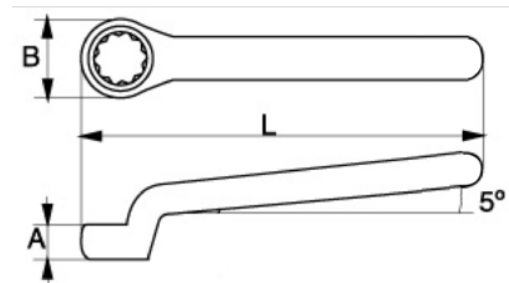

DETALLES DEL PRODUCTO

- Recubrimiento aislante.
- 3 capas aisladas de diferentes colores.
- Para trabajar en equipos con corrientes de hasta 1000 V, de conformidad con IEC 60900.
- Tolerancia de apertura conforme a ISO 691.
- Perfil Dynamic-Drive™ de 12 puntos.
- Cromado y con tratamiento anti-corrosión.
- Fabricada en acero aleado de alto rendimiento.
- Recubrimiento de 3 capas con distintos colores que indican seguridad, peligro o grave peligro. Además de una 4.ª capa de color negro para proteger aún más los bordes del mango.
- Estos colores proporcionan protección al mismo tiempo que crean un sistema de alerta óptico.
- Si la capa aislante exterior se daña, se podrá ver el color más claro situado debajo que avisará al usuario.
- Cada una de las herramientas se prueba con 10 000 V durante 10 segundos al final de su ciclo de fabricación.

1000 V
IEC60900