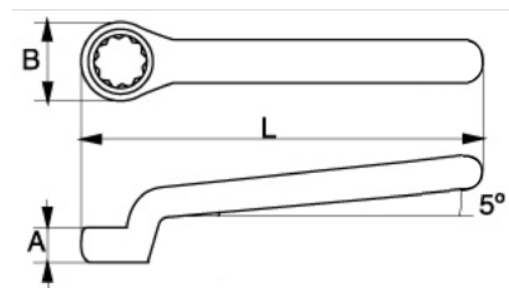

2MV-15

Llave de estrella acodada aislada, 15 mm

DETALLES DEL PRODUCTO

- Recubrimiento aislante.
- 3 capas aisladas de diferentes colores.
- Para trabajar en equipos con corrientes de hasta 1000 V, de conformidad con IEC 60900.
- Tolerancia de apertura conforme a ISO 691.
- Perfil Dynamic-Drive™ de 12 puntos.
- Cromado y con tratamiento anti-corrosión.
- Fabricada en acero aleado de alto rendimiento.
- Recubrimiento de 3 capas con distintos colores que indican seguridad, peligro o grave peligro. Además de una 4.ª capa de color negro para proteger aún más los bordes del mango.
- Estos colores proporcionan protección al mismo tiempo que crean un sistema de alerta óptico.
- Si la capa aislante exterior se daña, se podrá ver el color más claro situado debajo que avisará al usuario.
- Cada una de las herramientas se prueba con 10 000 V durante 10 segundos al final de su ciclo de fabricación.

Follow the Fish!

ATRIBUTOS DE PRODUCTO

Producto		L	A	B	
2MV-15	15.0 mm	195 mm	9.5 mm	28 mm	140 g

Follow the Fish!