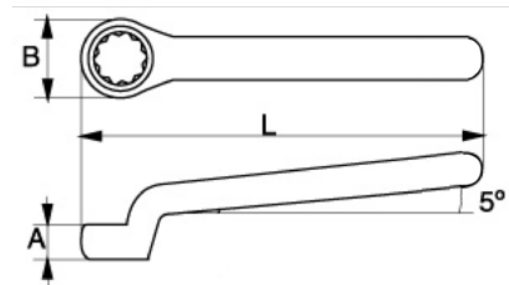

DETALLES DEL PRODUCTO

- Recubrimiento aislante.
- 3 capas aisladas de diferentes colores.
- Para trabajar en equipos con corrientes de hasta 1000 V, de conformidad con IEC 60900.
- Tolerancia de apertura conforme a ISO 691.
- Perfil Dynamic-Drive™ de 12 puntos.
- Cromado y con tratamiento anti-corrosión.
- Fabricada en acero aleado de alto rendimiento.
- Recubrimiento de 3 capas con distintos colores que indican seguridad, peligro o grave peligro. Además de una 4.ª capa de color negro para proteger aún más los bordes del mango.
- Estos colores proporcionan protección al mismo tiempo que crean un sistema de alerta óptico.
- Si la capa aislante exterior se daña, se podrá ver el color más claro situado debajo que avisará al usuario.
- Cada una de las herramientas se prueba con 10 000 V durante 10 segundos al final de su ciclo de fabricación.

1000 V
IEC60900