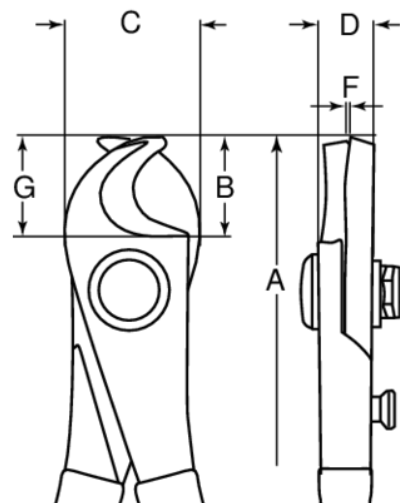

2250V-230

**Cortacables aislados VDE,
230 mm**

DETALLES DEL PRODUCTO

- Recubrimiento aislante.
- 3 capas aisladas de diferentes colores.
- Para trabajar en equipos con corrientes de hasta 1000 V, de conformidad con IEC 60900.
- La versión de 170 mm tiene una apertura máxima de 15 mm y la versión de 230 mm tiene una apertura máxima de 22 mm.
- Acero aleado de alto rendimiento.
- Cromado y con tratamiento anti-corrosión.
- Recubrimiento de 3 capas con distintos colores que indican seguridad, peligro o grave peligro. Además de una 4.^a capa de color negro para proteger aún más los bordes del mango.
- Estos colores proporcionan protección al mismo tiempo que crean un sistema de alerta óptico.
- Si la capa aislante exterior se daña, se podrá ver el color más claro situado debajo que avisará al usuario.
- Cada una de las herramientas se prueba con 10 000 V durante 10 segundos al final de su ciclo de fabricación.

Follow the Fish!

ATRIBUTOS DE PRODUCTO

Producto	A	B	C	D	F	G	
2250V-230	230 mm	22 mm	35 mm	13 mm	12.0 mm	27 mm	425 g

Follow the Fish!