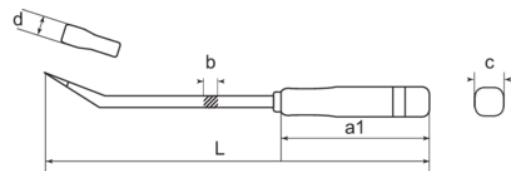

2484-60

Palanca de cabeza plana con mango de PVC, 600 mm

DETALLES DEL PRODUCTO

- Hojas de acero aleado de alto rendimiento y mango de PP
- Aplicación: palancas larga para facilitar la palanca y el doblado
- Con mangos de PP para una mayor potencia y comodidad del usuario

ATRIBUTOS DE PRODUCTO

Producto	L	a1	b	C	d	 g
2484-60	615 mm	140 mm	11.1 mm	31 mm	18.8 mm	575 g

Follow the Fish!