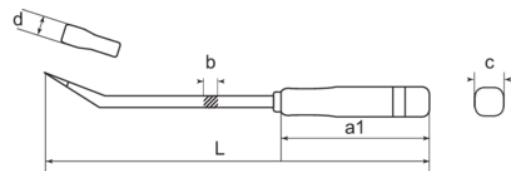

2484-45

Palanca de cabeza plana con mango de PVC, 450 mm

DETALLES DEL PRODUCTO

- Hojas de acero aleado de alto rendimiento y mango de PP
- Aplicación: palancas larga para facilitar la palanca y el doblado
- Con mangos de PP para una mayor potencia y comodidad del usuario

ATRIBUTOS DE PRODUCTO

Producto	L	a1	b	C	d	g
2484-45	465 mm	140 mm	11.1 mm	31 mm	18.8 mm	430 g

Follow the Fish!