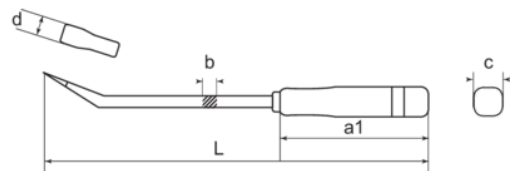

2484-30

Palanca de cabeza plana con mango de PVC, 300 mm

DETALLES DEL PRODUCTO

- Hojas de acero aleado de alto rendimiento y mango de PP
- Aplicación: palancas larga para facilitar la palanca y el doblado
- Con mangos de PP para una mayor potencia y comodidad del usuario

ATRIBUTOS DE PRODUCTO

Producto	L	a1	b	C	d	g
2484-30	305 mm	103 mm	9.5 mm	28 mm	15.3 mm	210 g

Follow the Fish!