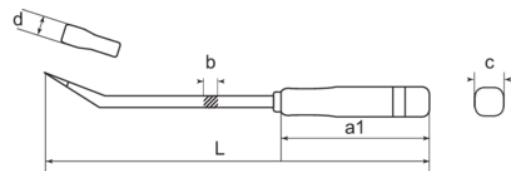

2484-20

Palanca de cabeza plana con mango de PVC, 200 mm

DETALLES DEL PRODUCTO

- Hojas de acero aleado de alto rendimiento y mango de PP
- Aplicación: palancas larga para facilitar la palanca y el doblado
- Con mangos de PP para una mayor potencia y comodidad del usuario

ATRIBUTOS DE PRODUCTO

Producto	L	a1	b	C	d	g
2484-20	205 mm	93 mm	6.4 mm	23 mm	10.6 mm	75 g

Follow the Fish!