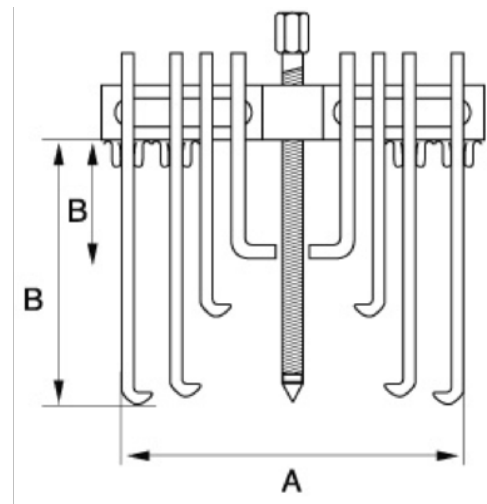

4540-25/S

Husillo de repuesto para extractor 4540-25

DETALLES DEL PRODUCTO

- Puede utilizarse como extractor interior y exterior
- Las garras se pueden atornillar para conseguir un mayor alcance

ATRIBUTOS DE PRODUCTO

Producto	A	B	 g
4540-25/S			500 g

Follow the Fish!