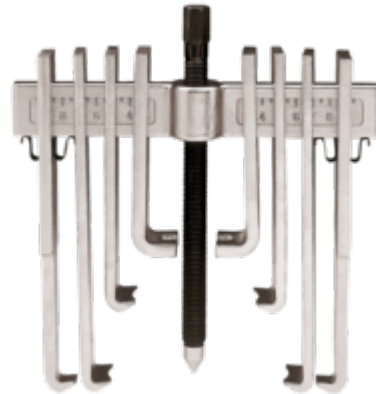

4540-25/S

Husillo de repuesto para extractor 4540-25

DETALLES DEL PRODUCTO

- Puede utilizarse como extractor interior y exterior
- Las garras se pueden atornillar para conseguir un mayor alcance

ATRIBUTOS DE PRODUCTO

Producto	A	B	 g
4540-25/S			500 g

Follow the Fish!