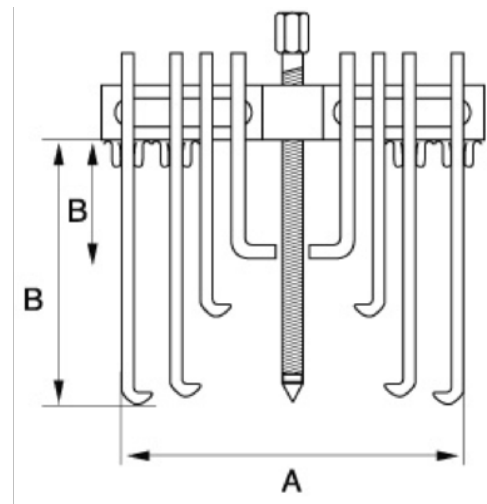

4540-25

**Extractor múltiple de
75-250 mm**

DETALLES DEL PRODUCTO

- Puede utilizarse como extractor interior y exterior
- Las garras se pueden atornillar para conseguir un mayor alcance

ATRIBUTOS DE PRODUCTO

Producto	A	B	 g
4540-25	75-250 mm	77-180 mm	5800 g

Follow the Fish!