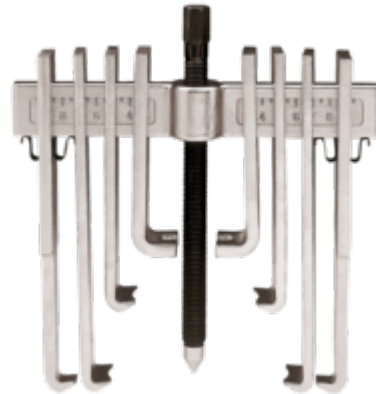

4540-25

**Extractor múltiple de
75-250 mm**

DETALLES DEL PRODUCTO

- Puede utilizarse como extractor interior y exterior
- Las garras se pueden atornillar para conseguir un mayor alcance

ATRIBUTOS DE PRODUCTO

Producto	A	B	 g
4540-25	75-250 mm	77-180 mm	5800 g

Follow the Fish!