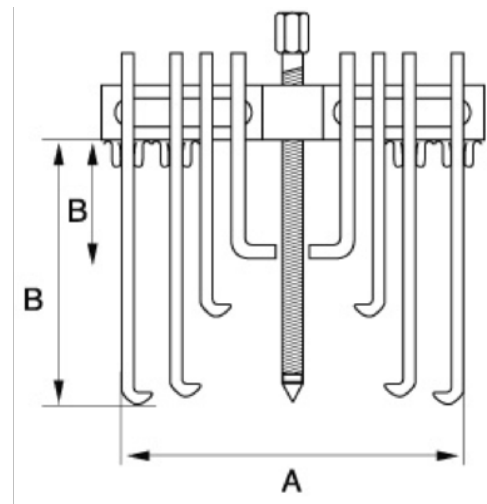

4540-17/S

Husillo de repuesto para extractor 4540-17

DETALLES DEL PRODUCTO

- Puede utilizarse como extractor interior y exterior
- Las garras se pueden atornillar para conseguir un mayor alcance

ATRIBUTOS DE PRODUCTO

Producto	A	B	 g
4540-17/S			200 g

Follow the Fish!