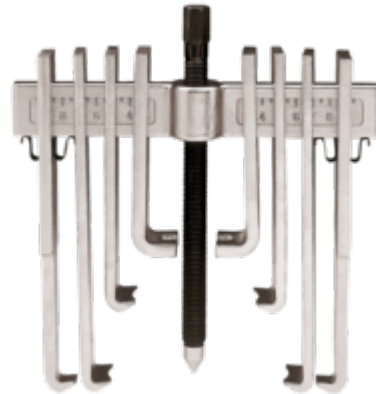

4540-17/S

Husillo de repuesto para extractor 4540-17

DETALLES DEL PRODUCTO

- Puede utilizarse como extractor interior y exterior
- Las garras se pueden atornillar para conseguir un mayor alcance

ATRIBUTOS DE PRODUCTO

Producto	A	B	 g
4540-17/S			200 g

Follow the Fish!