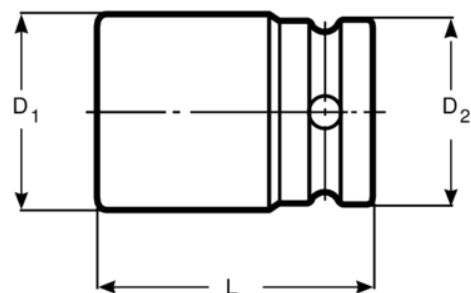

BT15P530

Vaso de impacto de 1/2"
bihexagonales

DETALLES DEL PRODUCTO

- Vasos de impacto para ruedas para montar o desmontar cubos, especialmente en vehículos del Grupo Volkswagen
- Puntas de vaso hexagonales disponibles: 14 y 17 mm
- Vasos XZN disponibles: 24, 30, 32 y 36 mm
- Cuadrado: 1/2"
- Acabado en color negro fosfatado
- Aleación de acero de alto rendimiento
- Dureza: 45-48 HRC
- Parte del juego BT15P5
- Se venden de forma individual

Follow the Fish!

ATRIBUTOS DE PRODUCTO

Producto			D1	D2	L	
BT15P530	1/2 in	30 mm	41 mm	30 mm	45 mm	185 g