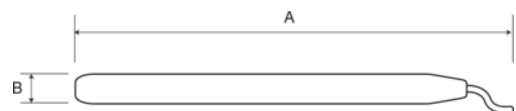

316-1

Rebador tipo bolígrafo de aluminio de 10 mm, 143 mm

DETALLES DEL PRODUCTO

- Para el desbarbado de tubos
- Rebaba interna
- Extra ligero
- Estructura de aluminio
- Hoja de acero rápido

ATRIBUTOS DE PRODUCTO

| Producto | A | B |  g |
|--------------|----------|----------|---|
| 316-1 | 143 mm | 10 mm | 21 g |

Follow the Fish!