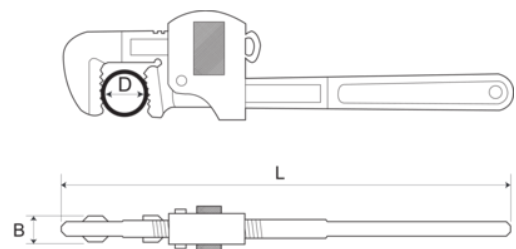

361-36

4" Llave Stillson 36"

DETALLES DEL PRODUCTO

- Llave Stillson tradicional de sujeción única con una sola mano para facilitar su uso
- Cuerpo fabricado en acero forjado tradicional, tratado anticorrosión
- Mordazas templadas por inducción de larga duración
- Con muelle con función de carraca
- Cuerpo tratado anticorrosión
- Llave de cuerpo de metal tradicional de uso cómodo
- Normas: Norma US GGG-W-651, Tipo I Clase B, UNE 16554

Follow the Fish!

ATRIBUTOS DE PRODUCTO

Producto	L	D	D	B	
361-36	900 mm	102 mm	4 in	30 mm	6100 g