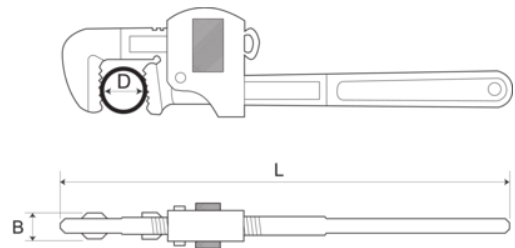

361-24

3" Llave Stillson 24"

DETALLES DEL PRODUCTO

- Llave Stillson tradicional de sujeción única con una sola mano para facilitar su uso
- Cuerpo fabricado en acero forjado tradicional, tratado anticorrosión
- Mordazas templadas por inducción de larga duración
- Con muelle con función de carraca
- Cuerpo tratado anticorrosión
- Llave de cuerpo de metal tradicional de uso cómodo
- Normas: Norma US GGG-W-651, Tipo I Clase B, UNE 16554

Follow the Fish!

ATRIBUTOS DE PRODUCTO

Producto	L	D	D	B	
361-24	535 mm	76 mm	3 in	26 mm	2630 g

Follow the Fish!