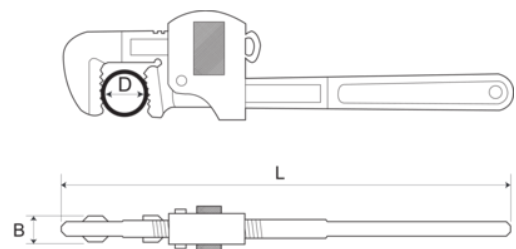

361-14

2" Llave Stillson 14"

DETALLES DEL PRODUCTO

- Llave Stillson tradicional de sujeción única con una sola mano para facilitar su uso
- Cuerpo fabricado en acero forjado tradicional, tratado anticorrosión
- Mordazas templadas por inducción de larga duración
- Con muelle con función de carraca
- Cuerpo tratado anticorrosión
- Llave de cuerpo de metal tradicional de uso cómodo
- Normas: Norma US GGG-W-651, Tipo I Clase B, UNE 16554

Follow the Fish!

ATRIBUTOS DE PRODUCTO

Producto	L	D	D	B	
361-14	315 mm	50 mm	2 in	19 mm	1090 g