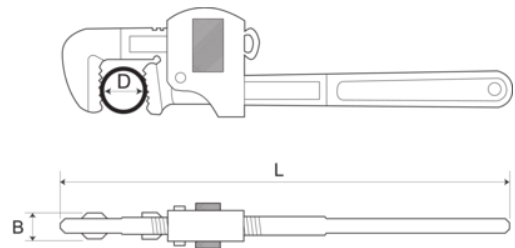

361-12

1-3/4" Llave Stillson 12"

DETALLES DEL PRODUCTO

- Llave Stillson tradicional de sujeción única con una sola mano para facilitar su uso
- Cuerpo fabricado en acero forjado tradicional, tratado anticorrosión
- Mordazas templadas por inducción de larga duración
- Con muelle con función de carraca
- Cuerpo tratado anticorrosión
- Llave de cuerpo de metal tradicional de uso cómodo
- Normas: Norma US GGG-W-651, Tipo I Clase B, UNE 16554

Follow the Fish!

ATRIBUTOS DE PRODUCTO

Producto	L	D	D	B	
361-12	265 mm	44 mm	1 3/4 in	17 mm	730 g