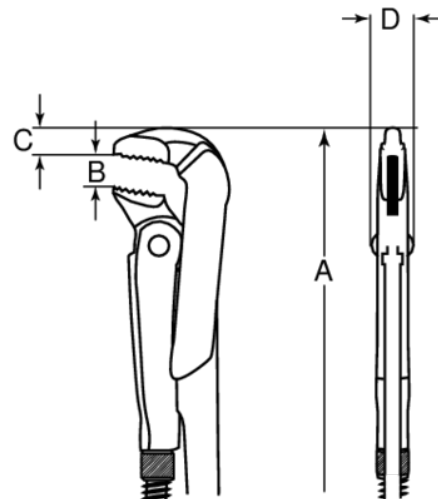

DOW 175-11/2

Llave para tubo modelo sueco de 90° y 1-1/2", con recubrimiento en polvo verde (420 mm)

DETALLES DEL PRODUCTO

- Con mordazas universales
- Capacidad de agarre hasta 76 mm (3") y apertura de mordaza hasta 103 mm (4-1/10")
- Acero forjado y dientes templados por inducción

- Recubrimiento en polvo verde
- Normas: DIN 5234

Follow the Fish!

ATRIBUTOS DE PRODUCTO

Producto	A	B	C	D		
DOW 175-11/2	420 mm	55 mm	20 mm	17 mm	1 1/2 in	1350 g

Follow the Fish!