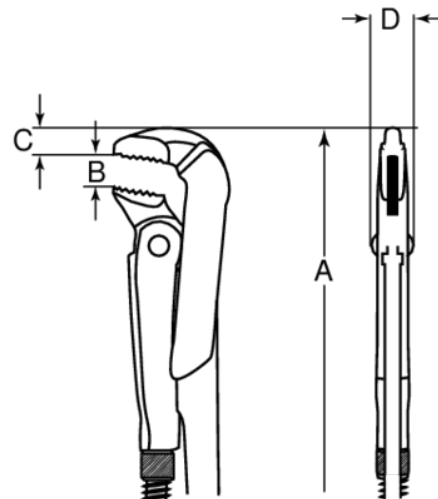

DOW 175-11/2

Llave para tubo modelo sueco de 90° y 1-1/2", con recubrimiento en polvo verde (420 mm)

DETALLES DEL PRODUCTO

- Con mordazas universales
- Capacidad de agarre hasta 76 mm (3") y apertura de mordaza hasta 103 mm (4-1/10")
- Acero forjado y dientes templados por inducción
- Recubrimiento en polvo verde
- Normas: DIN 5234

Follow the Fish!

ATRIBUTOS DE PRODUCTO

Producto	A	B	C	D		
DOW 175-11/2	420 mm	55 mm	20 mm	17 mm	1 1/2 in	1350 g

Follow the Fish!