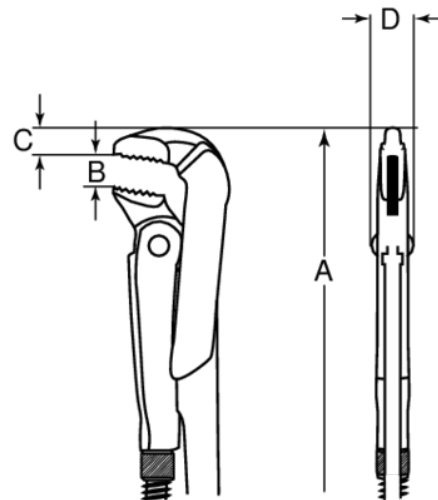

DOW 175-1

Llave para tubo modelo sueco de 90° y 1", con recubrimiento en polvo verde (310 mm)

DETALLES DEL PRODUCTO

- Con mordazas universales
- Capacidad de agarre hasta 76 mm (3") y apertura de mordaza hasta 103 mm (4-1/10")
- Acero forjado y dientes templados por inducción
- Recubrimiento en polvo verde
- Normas: DIN 5234

ATRIBUTOS DE PRODUCTO

Producto	A	B	C	D		
DOW 175-1	310 mm	40 mm	18 mm	15.5 mm	1 in	750 g

Follow the Fish!