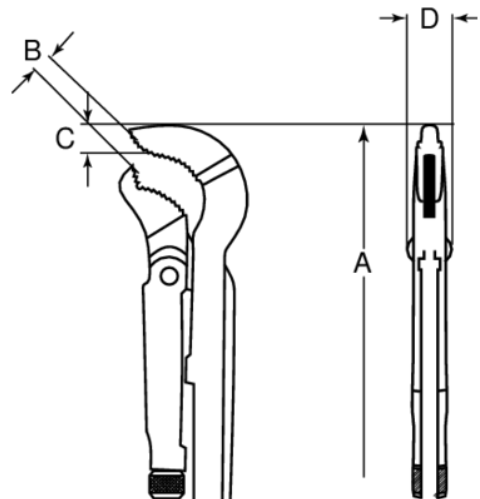

DOW 177-11/2

**Llave para tubo combinada
modelo sueco de 1-1/2"
(425 mm)**

DETALLES DEL PRODUCTO

- Sus mordazas combinadas permiten sujetar tanto objetos redondos como hexagonales (p. ej., tuercas) en espacios reducidos con una capacidad de agarre de hasta 51 mm (2")
- Acero forjado y dientes templados por inducción
- Apertura de las mordazas de hasta 67 mm (2-2/3")
- Recubrimiento en polvo verde
- Normas: DIN 5234
- Posibilidad de sujetar tanto objetos redondos como hexagonales (p. ej., tuercas) en espacios reducidos

Follow the Fish!

ATRIBUTOS DE PRODUCTO

Producto	A	B	C	D		
DOW 177-11/2	425 mm	55 mm	24 mm	14.5 mm	1 1/2 in	1380 g

Follow the Fish!