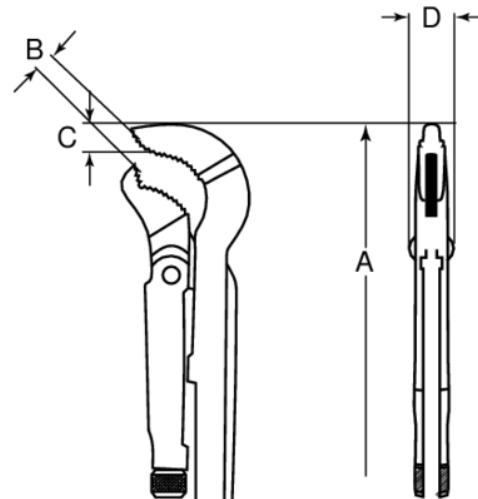

344

Llave para tubo combinada modelo sueco de 2" (530 mm)

DETALLES DEL PRODUCTO

- Sus mordazas combinadas permiten sujetar tanto objetos redondos como hexagonales (p. ej., tuercas) en espacios reducidos con una capacidad de agarre de hasta 51 mm (2")
- Acero de alta aleación con tratamiento antioxidante y dientes templados por inducción
- Apertura de las mordazas de hasta 67 mm (2-2/3")
- Dentado progresivo patentado para un agarre mejor
- Normas: DIN 5234
- Posibilidad de sujetar tanto objetos redondos como hexagonales (p. ej., tuercas) en espacios reducidos

Follow the Fish!

ATRIBUTOS DE PRODUCTO

Producto	A	B	C	D		
344	530 mm	67 mm	28 mm	15.5 mm	2 in	2400 g

Follow the Fish!