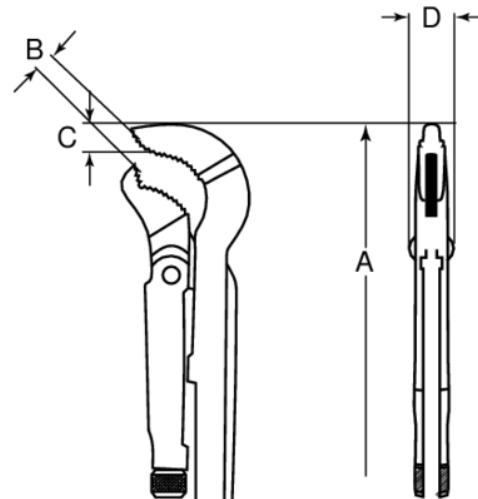

342

Llave para tubo combinada modelo sueco de 1" (330 mm)

DETALLES DEL PRODUCTO

- Sus mordazas combinadas permiten sujetar tanto objetos redondos como hexagonales (p. ej., tuercas) en espacios reducidos con una capacidad de agarre de hasta 51 mm (2")
- Acero de alta aleación con tratamiento antioxidante y dientes templados por inducción
- Apertura de las mordazas de hasta 67 mm (2-2/3")
- Dentado progresivo patentado para un agarre mejor
- Normas: DIN 5234
- Posibilidad de sujetar tanto objetos redondos como hexagonales (p. ej., tuercas) en espacios reducidos

Follow the Fish!

ATRIBUTOS DE PRODUCTO

Producto	A	B	C	D		
342	330 mm	40 mm	18 mm	13.5 mm	1 in	770 g

Follow the Fish!