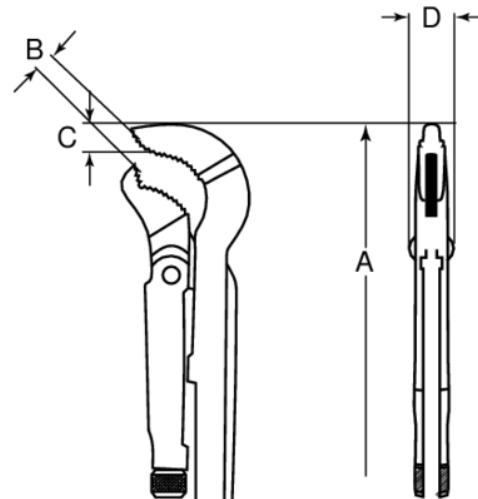

341

Llave para tubo combinada modelo sueco de 1/2" (230 mm)

DETALLES DEL PRODUCTO

- Sus mordazas combinadas permiten sujetar tanto objetos redondos como hexagonales (p. ej., tuercas) en espacios reducidos con una capacidad de agarre de hasta 51 mm (2")
- Acero de alta aleación con tratamiento antioxidante y dientes templados por inducción
- Apertura de las mordazas de hasta 67 mm (2-2/3")
- Dentado progresivo patentado para un agarre mejor
- Normas: DIN 5234
- Posibilidad de sujetar tanto objetos redondos como hexagonales (p. ej., tuercas) en espacios reducidos

Follow the Fish!

ATRIBUTOS DE PRODUCTO

Producto	A	B	C	D		
341	230 mm	25 mm	15 mm	8.5 mm	1/2 in	400 g

Follow the Fish!