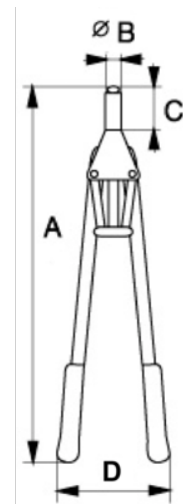

1467-520

**Remachadora de brazos largos
con tubo recolector
transparente (520 mm)**

DETALLES DEL PRODUCTO

- Capacidad de remachado de 3,2, 4, 4,8, 6, 6,4 mm
- Uso con ambas manos
- Remachadora con mangos largos para un efecto palanca mayor
- Para su uso con remaches de aluminio, acero y acero inoxidable
- El tubo transparente de plástico recoge los remaches rechazados

ATRIBUTOS DE PRODUCTO

Producto	A	B	C	D	
1467-520	530 mm	22 mm	58 mm	160 mm	2020 g

Follow the Fish!