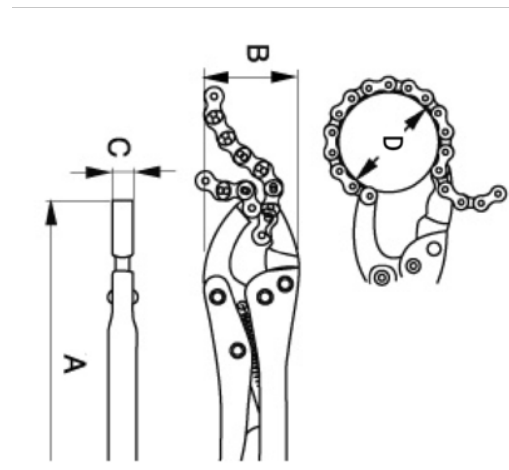

## **Grip de cadena con Acabado en Níquel de 250 mm**

### DETALLES DEL PRODUCTO

- Cuerpo de acabado en níquel para una buena protección antioxidación
- Posibilidad de rodear y sujetar piezas grandes ajustando la longitud de la cadena
- Compatibilidad con cualquier forma de pieza: redonda, irregular, etc.
- Fuerza de bloqueo ajustable, tuerca de fijación fácil de desbloquear
- 2999-SHN: cadena de repuesto para 2999-250

## ATRIBUTOS DE PRODUCTO

Producto	<b>A</b>	<b>B</b>	<b>C</b>	<b>D</b>	g
<b>2999-250</b>	230 mm	75 mm	19 mm	160 mm	960 g

**Follow the Fish!**