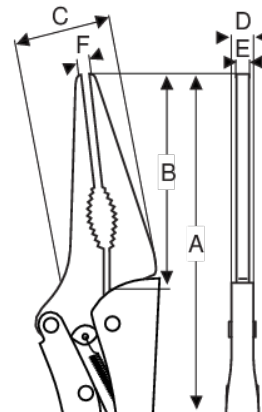

2952-235

Mordazas grip con bocas estrechas y largas (235 mm)

DETALLES DEL PRODUCTO

- Capacidad de agarre de 55 a 70 mm
- Acabado cromado para una buena protección antioxidación
- Grip de punta fina
- Diseño de mordaza largo, fino y estrecho con sección curvada
- Capacidad para sujetar piezas redondas y planas
- Buen agarre en zonas de difícil acceso
- Para sujetar, colocar o extraer piezas
- Fuerza de bloqueo ajustable, tuerca de fijación fácil de desbloquear
- Uso como asistente de sujeción, colocación o extracción de piezas en espacios complicados, motores, etc.
- Posibilidad de alcanzar lugares de difícil acceso y de sujetar objetos redondos

Follow the Fish!

ATRIBUTOS DE PRODUCTO

Producto	A	B	C	D	E	F		
2952-235	230 mm	81 mm	41 mm	14 mm	7 mm	5 mm	70 mm	450 g

Follow the Fish!