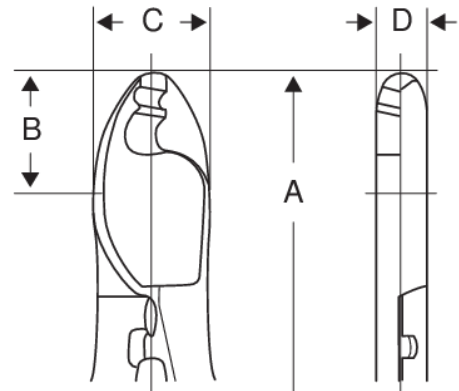

2233 D-240

Alicates para corte y pelado de cables con mangos recubiertos de PVC para cables de cobre y aluminio, 240 mm

DETALLES DEL PRODUCTO

- Mango recubierto en PVC
- Capacidad de pelado: 0,5 mm a 5 mm
- Acero aleado de alto rendimiento
- Fosfatado, tratamiento anticorrosión
- Cortacables y pelacables para cobre y aluminio
- Equipado con un muelle de retorno y función de encendido/apagado

Follow the Fish!

ATRIBUTOS DE PRODUCTO

Producto	A	B	C	D			
2233 D-240	240 mm	37 mm	35 mm	14 mm	95/70 mm	16 mm	340 g

Follow the Fish!