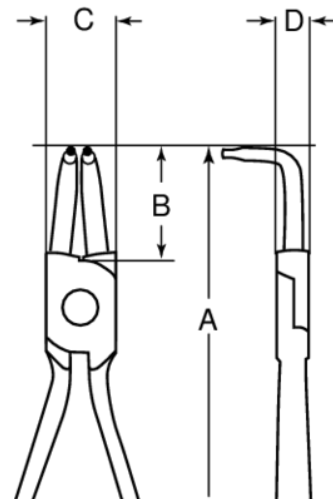

**2463 D8**

**Alicates para arandelas interiores con mordazas curvadas a 90° y acabado cromado (8-25 mm)**

#### DETALLES DEL PRODUCTO

- Alicates para arandelas interiores
- Mordazas curvadas a 90° para arandelas interiores
- Aleación de acero de alto rendimiento
- Acabado cromado con puntas de pulido fino
- Mordazas rectas aptas para arandelas interiores

## ATRIBUTOS DE PRODUCTO

Producto	<b>A</b>	<b>B</b>	<b>C</b>	<b>D</b>			
<b>2463 D8</b>	130 mm	20 mm	15 mm	8 mm	8-25 mm	1.0-2.0 mm	85 g