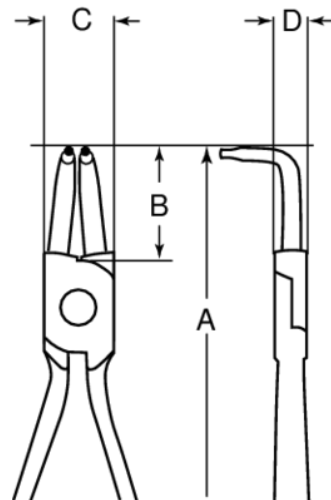

2461 C8

Alicates para arandelas interiores con mordazas rectas y acabado cromado (8-25 mm)

DETALLES DEL PRODUCTO

- Alicates para arandelas interiores
- Mordazas rectas para arandelas interiores
- Aleación de acero de alto rendimiento
- Acabado cromado con puntas de pulido fino
- Mordazas rectas aptas para arandelas interiores

ATRIBUTOS DE PRODUCTO

Producto	A	B	C	D			
2461 C8	140 mm	31.5 mm	18.5 mm	8 mm	8-25 mm	1.0-2.0 mm	85 g

Follow the Fish!