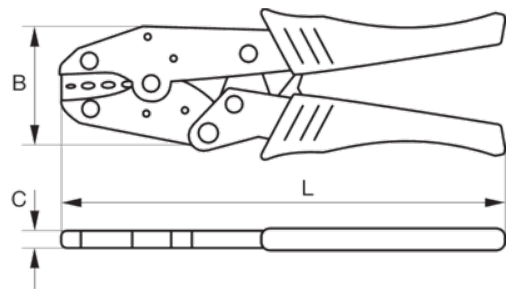

CR W 04

Alicates de carraca desembragable para terminales prensados de alta calidad de 225 mm

DETALLES DEL PRODUCTO

- Sección de cable: RG 58-59-62
- Alicates de carraca desembragable de gran efecto palanca y gran calidad
- Uso indicado para terminales de barril recto de tipo N
- Para terminales prensados de alta calidad
- El mecanismo de carraca se libera automáticamente una vez completada la operación de prensado
- Diseño concebido para profesionales que requieren la máxima calidad en sus conexiones eléctricas

Follow the Fish!

ATRIBUTOS DE PRODUCTO

Producto	L	A	C		
CR W 04	225 mm	64 mm	12 mm	RG 58-59-62 mm ²	650 g

Follow the Fish!