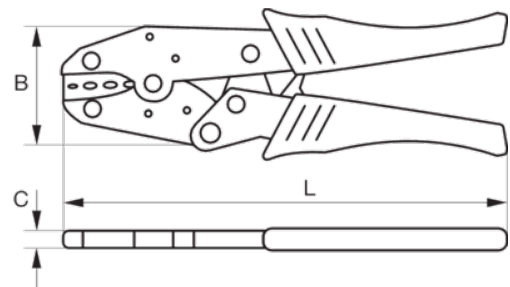

CR W 02

**Alicates de carraca
desembragable para terminales
no aislados de 225 mm**

DETALLES DEL PRODUCTO

- Sección de cable: de 0,5 a 10 mm²
- Alicates de carraca desembragable de gran efecto palanca y gran calidad
- Adecuado para terminales de cables no aislados
- Para terminales prensados de alta calidad
- El mecanismo de carraca se libera automáticamente una vez completada la operación de prensado
- Diseño concebido para profesionales que requieren la máxima calidad en sus conexiones eléctricas

Follow the Fish!

ATRIBUTOS DE PRODUCTO

Producto	L	A	C		AWG	
CR W 02	225 mm	64 mm	12 mm	0.5-10 mm ²	20-8	650 g

Follow the Fish!