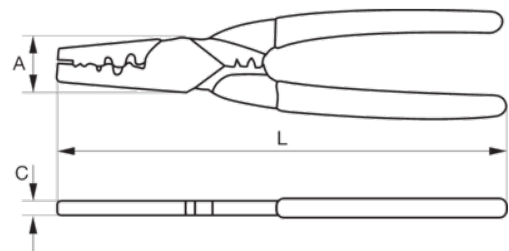

CR B 06

Alicates para terminales para conexiones de cable de patrón redondo de 0,5-16 mm²

DETALLES DEL PRODUCTO

- Sección de cable: de 0,5 a 16 mm²
- Alicates para terminales para conexiones de cable de patrón redondo
- Alicates forjados y equipados con muescas para una función de engastado correcta de múltiples secciones y diámetros
- Obtención de un engastado firme y adecuado

ATRIBUTOS DE PRODUCTO

Producto	L	A	C		AWG	
CR B 06	220 mm	28 mm	8 mm	0.5-16 mm ²	20-6	285 g

Follow the Fish!