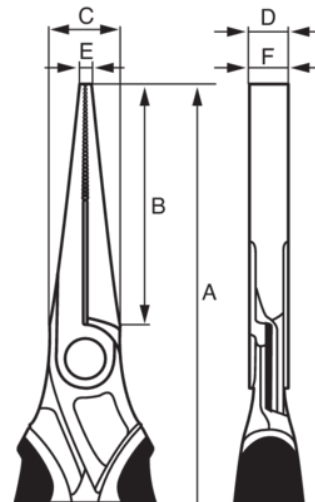

2421 D-140IP

**Alicates de boca plana y cabeza larga, con mangos monomateriales (140 mm)
Embalaje industrial**

DETALLES DEL PRODUCTO

- Manijas de polipropileno Las puntas brindan un buen agarre y una mejor accesibilidad en espacios reducidos
- Diseñado especialmente para materiales planos
- Aleación de acero de alto rendimiento
- Acabado fosfatado, tratamiento anticorrosión
- Normas: ISO 5745
- IP = Embalaje industrial

Follow the Fish!

ATRIBUTOS DE PRODUCTO

Producto	A	B	C	D	E	F	 g
2421 D-140IP	140 mm	37 mm	15 mm	7.8 mm	2.5 mm	7.8 mm	120 g