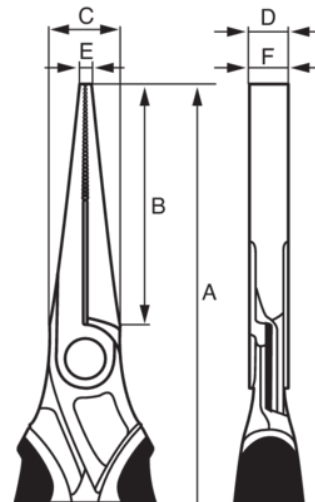

2421 D-140IP

**Alicates de boca plana y cabeza larga, con mangos monomateriales (140 mm)
Embalaje industrial**

DETALLES DEL PRODUCTO

- Manijas de polipropileno Las puntas brindan un buen agarre y una mejor accesibilidad en espacios reducidos
- Diseñado especialmente para materiales planos
- Aleación de acero de alto rendimiento
- Acabado fosfatado, tratamiento anticorrosión
- Normas: ISO 5745
- IP = Embalaje industrial

Follow the Fish!

ATRIBUTOS DE PRODUCTO

Producto	A	B	C	D	E	F	 g
2421 D-140IP	140 mm	37 mm	15 mm	7.8 mm	2.5 mm	7.8 mm	120 g

Follow the Fish!