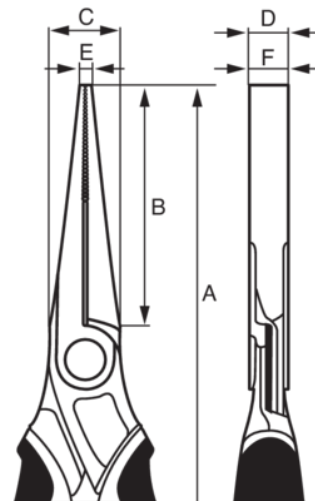

2421 G-140

Alicates ERGO™ de boca plana y cabeza larga, con mangos bi-materiales (140 mm)

DETALLES DEL PRODUCTO

- Mangos ERGO™ bi-componentes: la superficie suave de termoplástico sobre polipropileno resistente proporciona un agarre superior
- Desarrollado de acuerdo con el proceso científico ERGO™
- -
- Equipado con un muelle de retorno on-off patentado
- Las puntas brindan un buen agarre y una mejor accesibilidad en espacios confinados
- Diseñado especialmente para materiales planos
- Aleación de acero de alto rendimiento
- Acabado fosfatado, tratamiento anticorrosión
- Normas: ISO 5745
- IP = Embalaje industrial

Follow the Fish!

ATRIBUTOS DE PRODUCTO

Producto	A	B	C	D	E	F	
2421 G-140	140 mm	37 mm	15 mm	7.8 mm	2.5 mm	7.8 mm	120 g