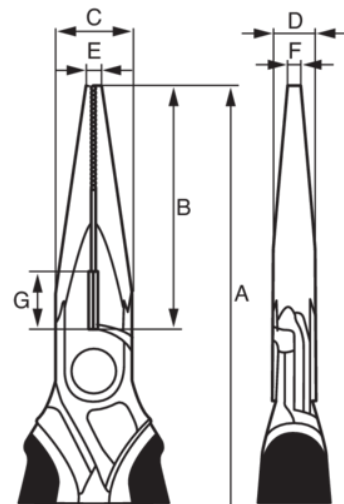

2430 S-200

Alicates ERGO™ de boca semirredonda con mangos bi-materiales aislados (200 mm)

DETALLES DEL PRODUCTO

- Alicates de puntas largas aislado
- Para trabajos en equipos de hasta 1000 voltios
- ISO 5745, IEC 60900

Follow the Fish!

ATRIBUTOS DE PRODUCTO

Producto: **2430 S-200**

A	200 mm	B	72 mm	C	17 mm
D	9 mm	E	4 mm	F	2.5 mm
G	12 mm	 3.0 mm	 1.8 mm		
 1.6 mm	 170 g				

Follow the Fish!