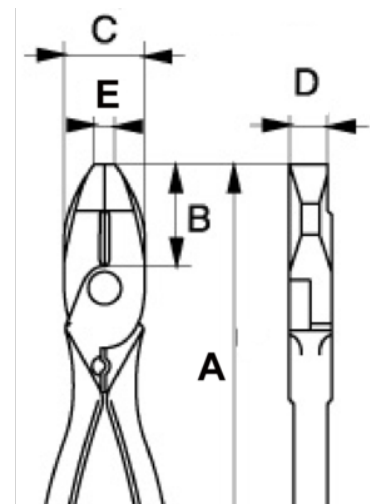

2688D-250

Alicates universales con mayor acción de palanca y mangos recubiertos de PVC, 250 mm

DETALLES DEL PRODUCTO

- Mango recubierto en PVC
- Adecuado para cortar cable de Cu, Fe y Fe+
- Acero aleado de alto rendimiento
- Superficies pulidas y engrasadas
- Fosfatado, tratamiento anticorrosión
- Prensa detrás de la articulación para mayor efecto palanca
- Filos de corte diseñados para cortar cable de dureza media
- Las superficies de agarre son adecuadas para material plano

Follow the Fish!

ATRIBUTOS DE PRODUCTO

Producto	A	B	C	D	E				
2688D-250	250 mm	41 mm	32 mm	16 mm	8 mm	3.5 mm	3.0 mm	2.5 mm	480 g

Follow the Fish!