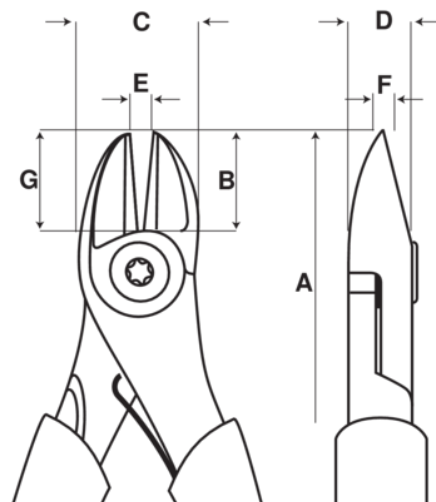

2101D-125

Alicates de corte diagonal con mangos monomateriales y acabado fosfatado, 125 mm

DETALLES DEL PRODUCTO

- Alicates de corte diagonal con mangos monomateriales
- Adecuado para cortar cables de Cu, Fe + y de piano
- La distancia desde la junta al centro de los filos de corte se reduce para una mayor eficacia y capacidad de corte
- Acero aleado de alto rendimiento
- Fosfatado, tratamiento anticorrosión
- El radio de corte avanza a lo largo del borde para cortar material duro, como un cable de piano cerca de la junta, así como materiales blandos
- Remache que proporciona un funcionamiento excelente y una alineación precisa de los filos de corte
- Bocas redondeadas que mejoran la accesibilidad en espacios reducidos
- Equipado con un muelle de retorno patentado y función de encendido/apagado
- Filo de corte templado por inducción
- Máximo confort con el mínimo esfuerzo gracias a un diseño ergonómico
- Mayor apalancamiento y capacidad de corte gracias a la posición conjunta

Follow the Fish!

ATRIBUTOS DE PRODUCTO

Producto	A	B	C	D	E				
2101D-125	125 mm	14.2 mm	17 mm	8 mm	1 mm	3.5 mm	1.8 mm	1.6 mm	90 g

Follow the Fish!