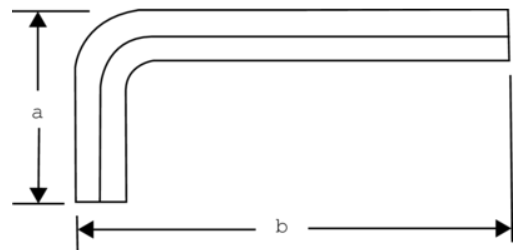

1976TORX-T40

Llave hexagonal tipo allen TORX® Plus larga y fosfatada, T40 x 124 mm

DETALLES DEL PRODUCTO

- Llaves hexagonales TORX Plus® largas.
- La superficie ampliada de TORX Plus® permite una mayor transmisión del par de ariete, minimizando el desgaste y aumentando la productividad al disminuir los tiempos de inactividad.
- Su mayor longitud proporciona una mayor transmisión del par de apriete y más accesibilidad
- El tratamiento con acabado oxidado proporciona una excelente protección para la superficie y una mayor precisión en la punta.
- Acero de alta calidad, totalmente templado.
- La medida está grabada con láser en la varilla para facilitar la identificación
- Embalaje industrial.

Follow the Fish!

ATRIBUTOS DE PRODUCTO

Producto			A	B	
1976TORX-T40	IP 40	6.60 mm	26 mm	124 mm	43 g

Follow the Fish!